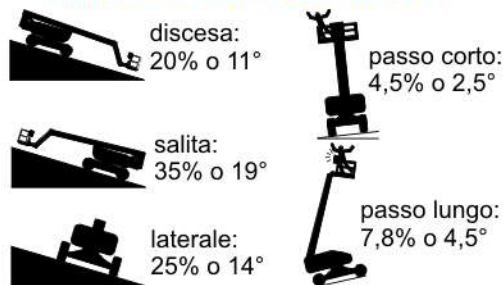

## SEMOVENTE ARTICOLATO ELETTRICO 11 MT GENIE BOOM Z30/20 NRJ

Comandi in navicella e a terra - Omologata 2 persone - Uso Interno

### PRESTAZIONI

Altezza di lavoro	10,70 mt
Altezza piano di calpestio	8,80 mt
Sbraccio	6,40 mt
Portata	227 KG
Dim. cestello	1,17 x 0,76
Persone cestello	2
Peso	60 Q.LI

### DATI TECNICI

Altezza fase trasporto	2 mt
Larghezza fase trasporto	1,20mt
Lunghezza fase trasporto	5,30mt
Rotazione navicella	60° dx - 60° sx
Rotazione Torretta	359°dx 359° sx
Livello pressione sonora	<70 dBA

### LIMITE MAX PENDENZA TERRENO