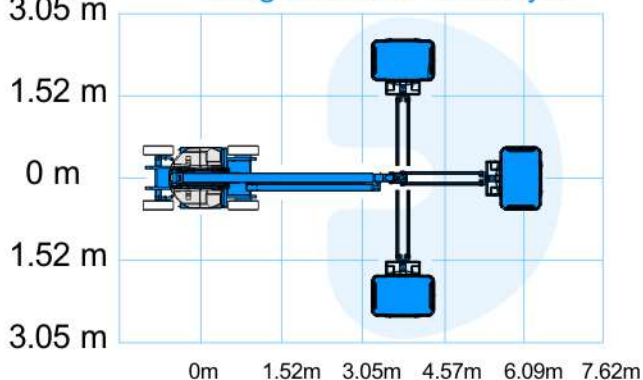

SIMBOLI PERICOLO

OBBLIGO DPI

Diagramma di carico jib