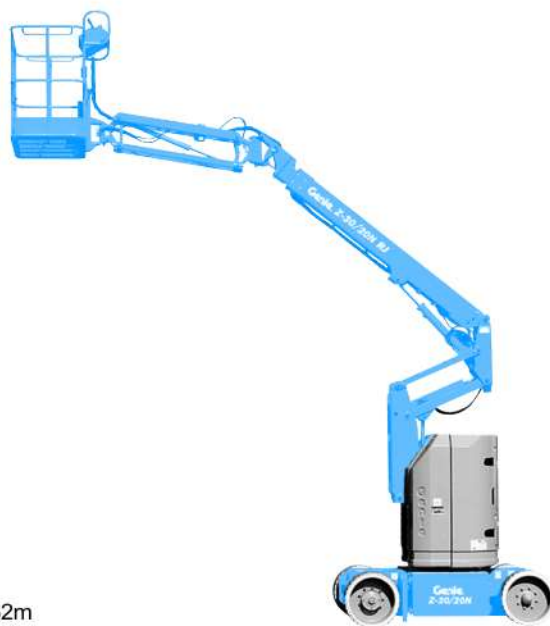

## SEMOVENTE ARTICOLATO ELETTRICO 11 MT GENIE BOOM Z30/20 NRJ

Comandi in navicella e a terra - Omologata 2 persone - Uso Interno

### PRESTAZIONI

Altezza di lavoro	10,70 mt
Altezza piano di calpestio	8,80 mt
Sbraccio	6,40 mt
Portata	227 KG
Dim. cestello	1,17 x 0,76
Persone cestello	2
Peso	60 Q.LI

### DATI TECNICI

Altezza fase trasporto	2 mt
Larghezza fase trasporto	1,20mt
Lunghezza fase trasporto	5,30mt
Rotazione navicella	60° dx - 60° sx
Rotazione Torretta	359°dx 359° sx
Livello pressione sonora	<70 dBA

### LIMITE MAX PENDENZA TERRENO