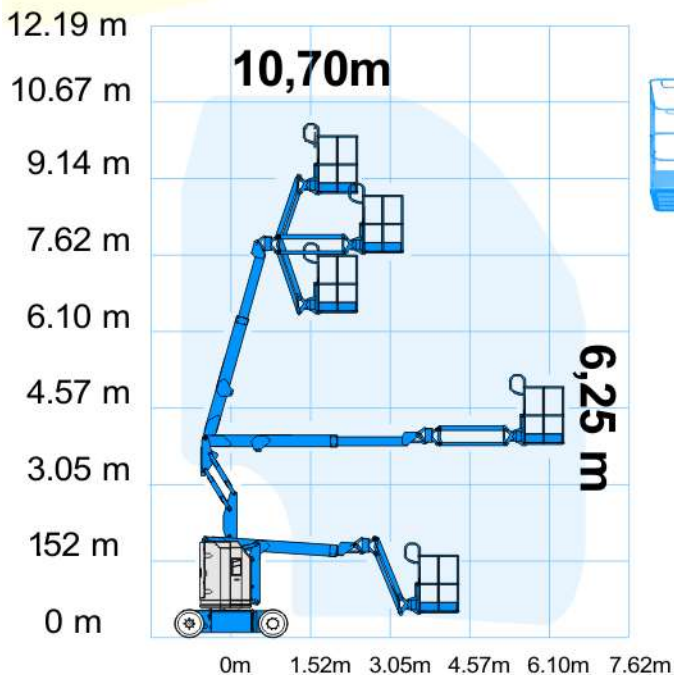

## SEMOVENTE ARTICOLATO ELETTRICO 11 MT GENIE BOOM Z30/20 NRJ

Comandi in navicella e a terra - Omologata 2 persone - Uso Interno

### PRESTAZIONI

Altezza di lavoro	10,70 mt
Altezza piano di calpestio	8,80 mt
Sbraccio	6,40 mt
Portata	227 KG
Dim. cestello	1,17 x 0,76
Persone cestello	2
Peso	60 Q.LI

### DATI TECNICI

Altezza fase trasporto	2 mt
Larghezza fase trasporto	1,20mt
Lunghezza fase trasporto	5,30mt
Rotazione navicella	60° dx - 60° sx
Rotazione Torretta	359°dx 359° sx
Livello pressione sonora	<70 dBA

### LIMITE MAX PENDENZA TERRENO