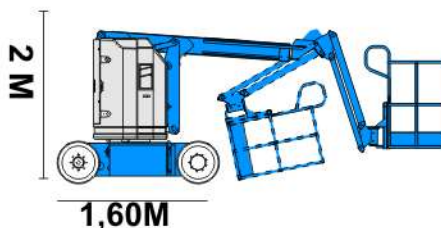

OBBLIGO DPI

Diagramma di carico jib